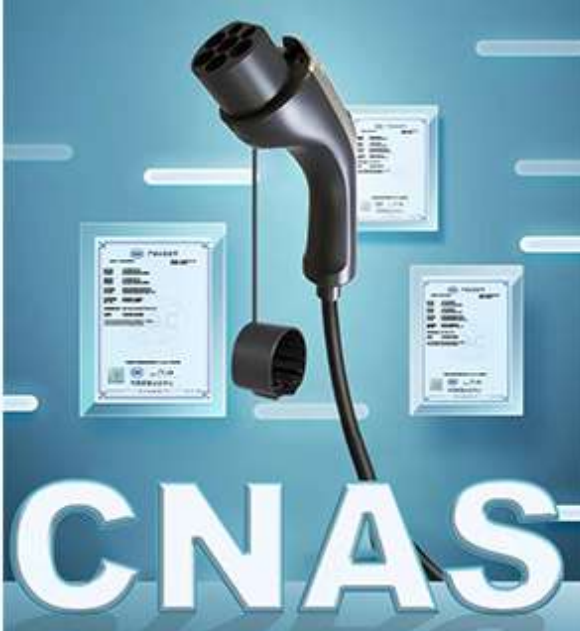

小功率

充电防盗设计 智慧安全锁定

支持车辆电子充电锁功能，停车充电锁车之后车辆自动锁住充电枪头

*电子锁需要车辆支持,请查看车辆说明书或咨询厂家

小功率

小功率 用品质赢得您的信赖 已通过第三方检测机构测试

产品责任保险 实用无忧

PORTABLE CHARGING GUN

小功率

兼容性强 适用范围广

兼容市面上主流的新能源车型，充电无忧

PORTABLE CHARGING GUN

 特斯拉	 蔚来	 小鹏
 比亚迪	 吉利	 宝骏
 领克	 荣威	 北汽

▲ 蔚来汽车、小鹏汽车、吉利汽车、比亚迪汽车、领克汽车、荣威汽车、北汽汽车