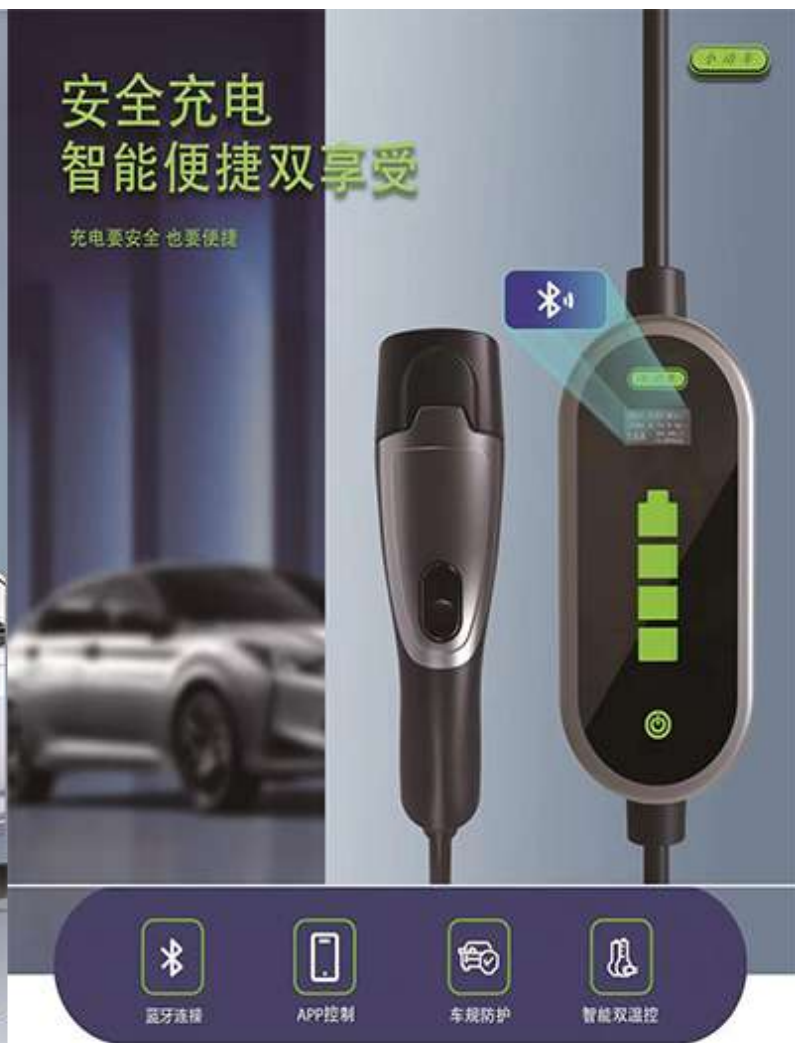

小动车

多重防护 层层放心

安全充电
智能便捷双享受

充电要安全 也要便捷

小动车

蓝牙连接

APP控制

车规防护

智能双温控

风雨无阻 轻松应对各种恶劣环境

轻松面对雨淋和灰尘，户外环境
也可放心使用

小动车

多重防护 层层放心

安全充电 智能便捷双享受

充电要安全 也要便捷

蓝牙连接