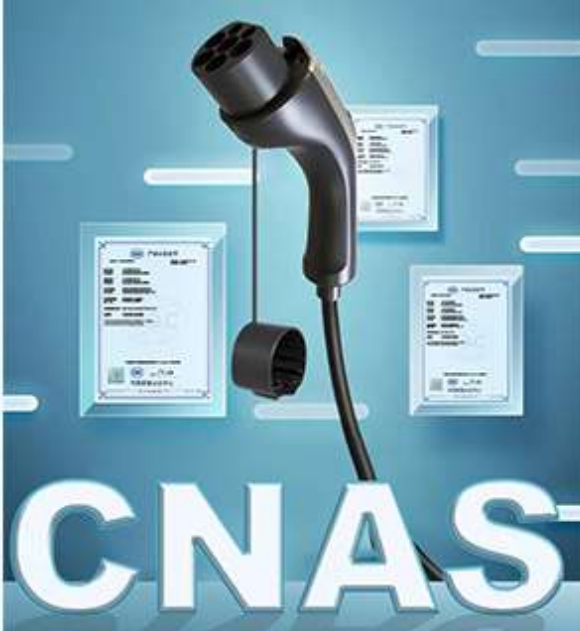

小功率

充电防盗设计 智慧安全锁定

支持车辆电子充电锁功能，停车充电锁车之后车辆自动锁住充电枪头

*电子锁需要车辆支持,请查看车辆说明书或咨询厂家

小功率

小功率 用品质赢得您的信赖 已通过第三方检测机构测试

产品责任保险 实用无忧

PORTABLE CHARGING GUN

小功率

兼容性强 适用范围广

兼容市面上主流的新能源车型，充电无忧

PORTABLE CHARGING GUN

 特斯拉	 蔚来	 小鹏
 比亚迪	 吉利	 宝骏
 领克	 荣威	 北汽

▲ 兼容新能源汽车，汽车品牌及车型仅供参考，请以实际车型为准。