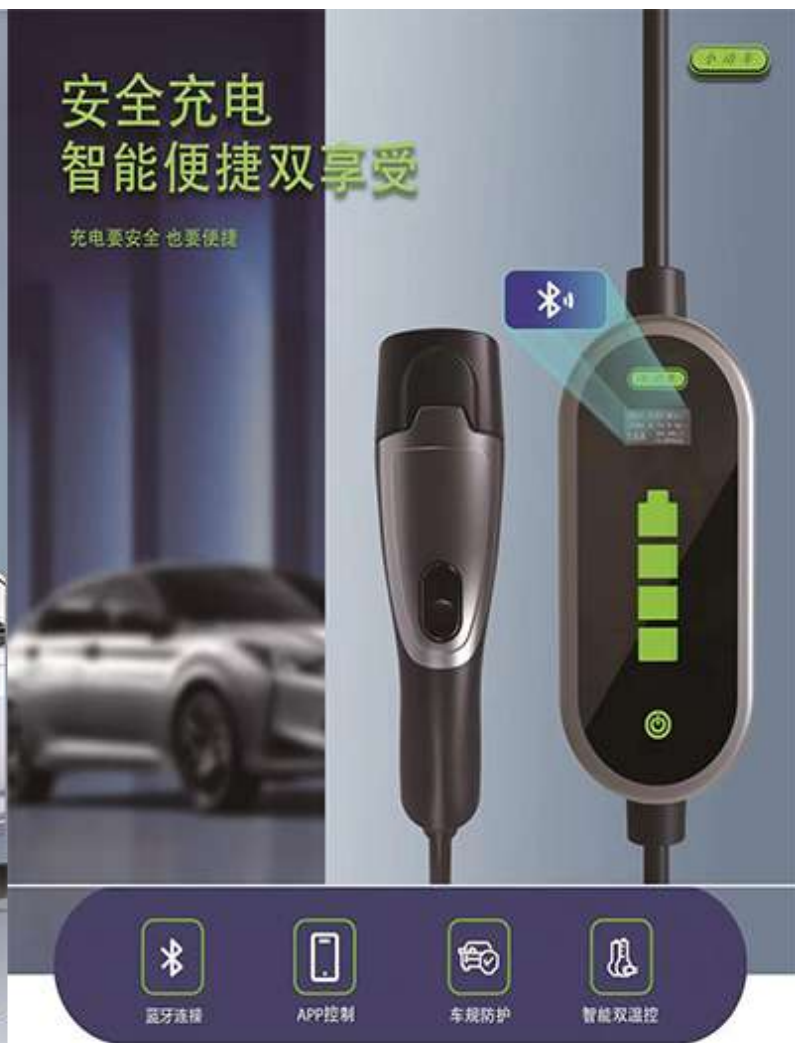

小动车

多重防护 层层放心

安全充电
智能便捷双享受

充电要安全 也要便捷

小动车

蓝牙连接

APP控制

车规防护

智能双温控

风雨无阻 轻松应对各种恶劣环境

轻松面对雨淋和灰尘，户外环境
也可放心使用

小动车

多重防护 层层放心

安全充电 智能便捷双享受

充电要安全 也要便捷

蓝牙连接

APP控制

车规防护

智能双温控

兼容性强 适用范围广

兼容市面上主流的新能源车型，充电无忧

PORTABLE
CHARGING GUN

特斯拉

蔚来